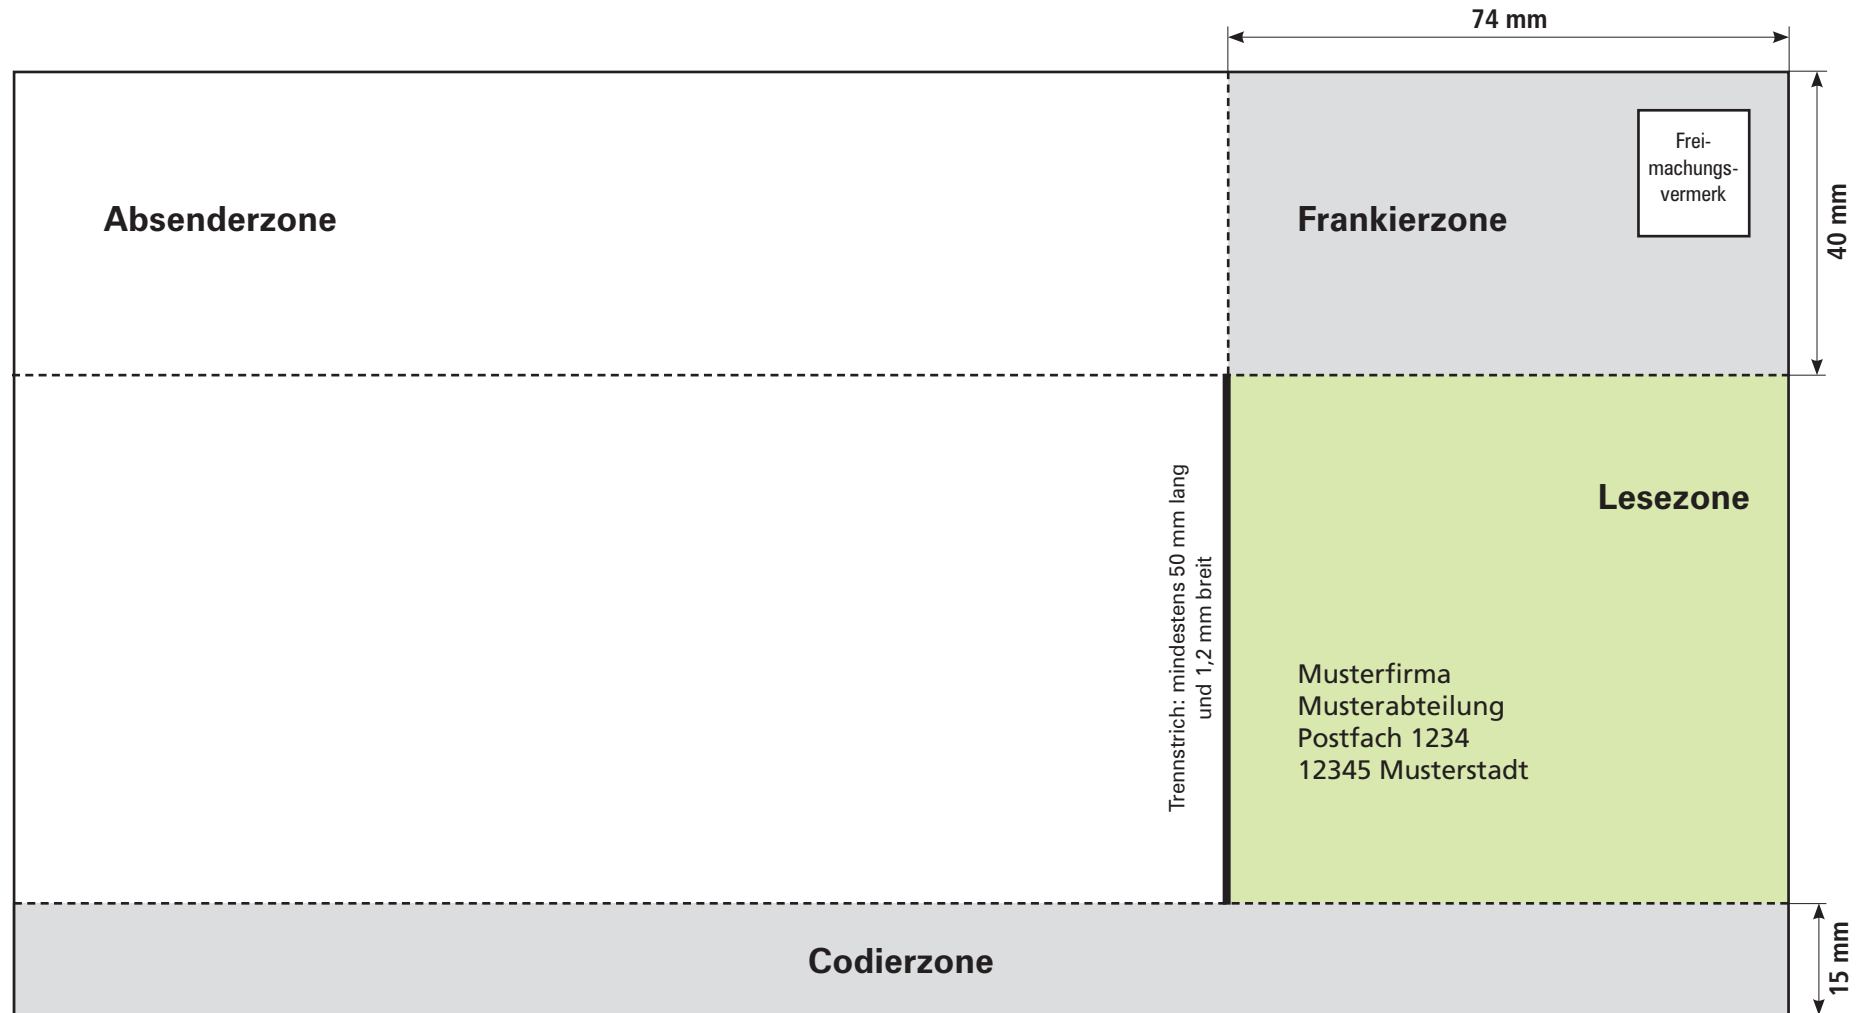

Postvorgaben für Postkartenrückseite Maxi Format (235 x 125 mm)

Postkartenvorderseite ist frei gestaltbar

Bitte nicht bedrucken

Frei gestaltbarer Bereich

Lesezone - keine Gestaltung, nur Adresse