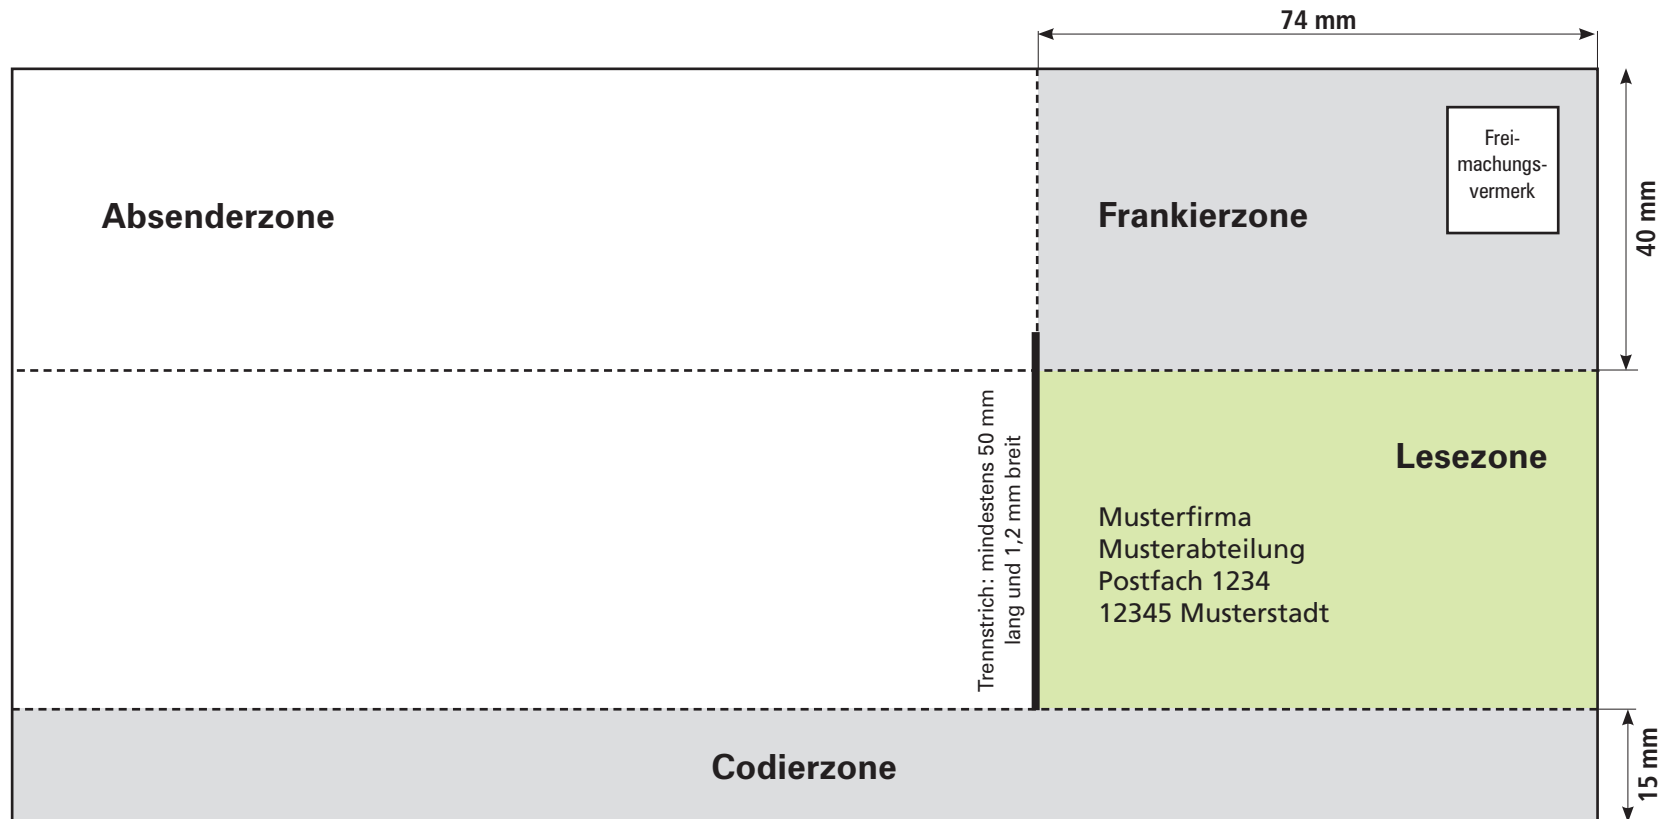

**Postvorgaben für Postkartenrückseite DIN lang (210 x 100 mm)**

Postkartenvorderseite ist frei gestaltbar

 Bitte nicht bedrucken

 Frei gestaltbarer Bereich

 Lesezone - keine Gestaltung, nur Adresse