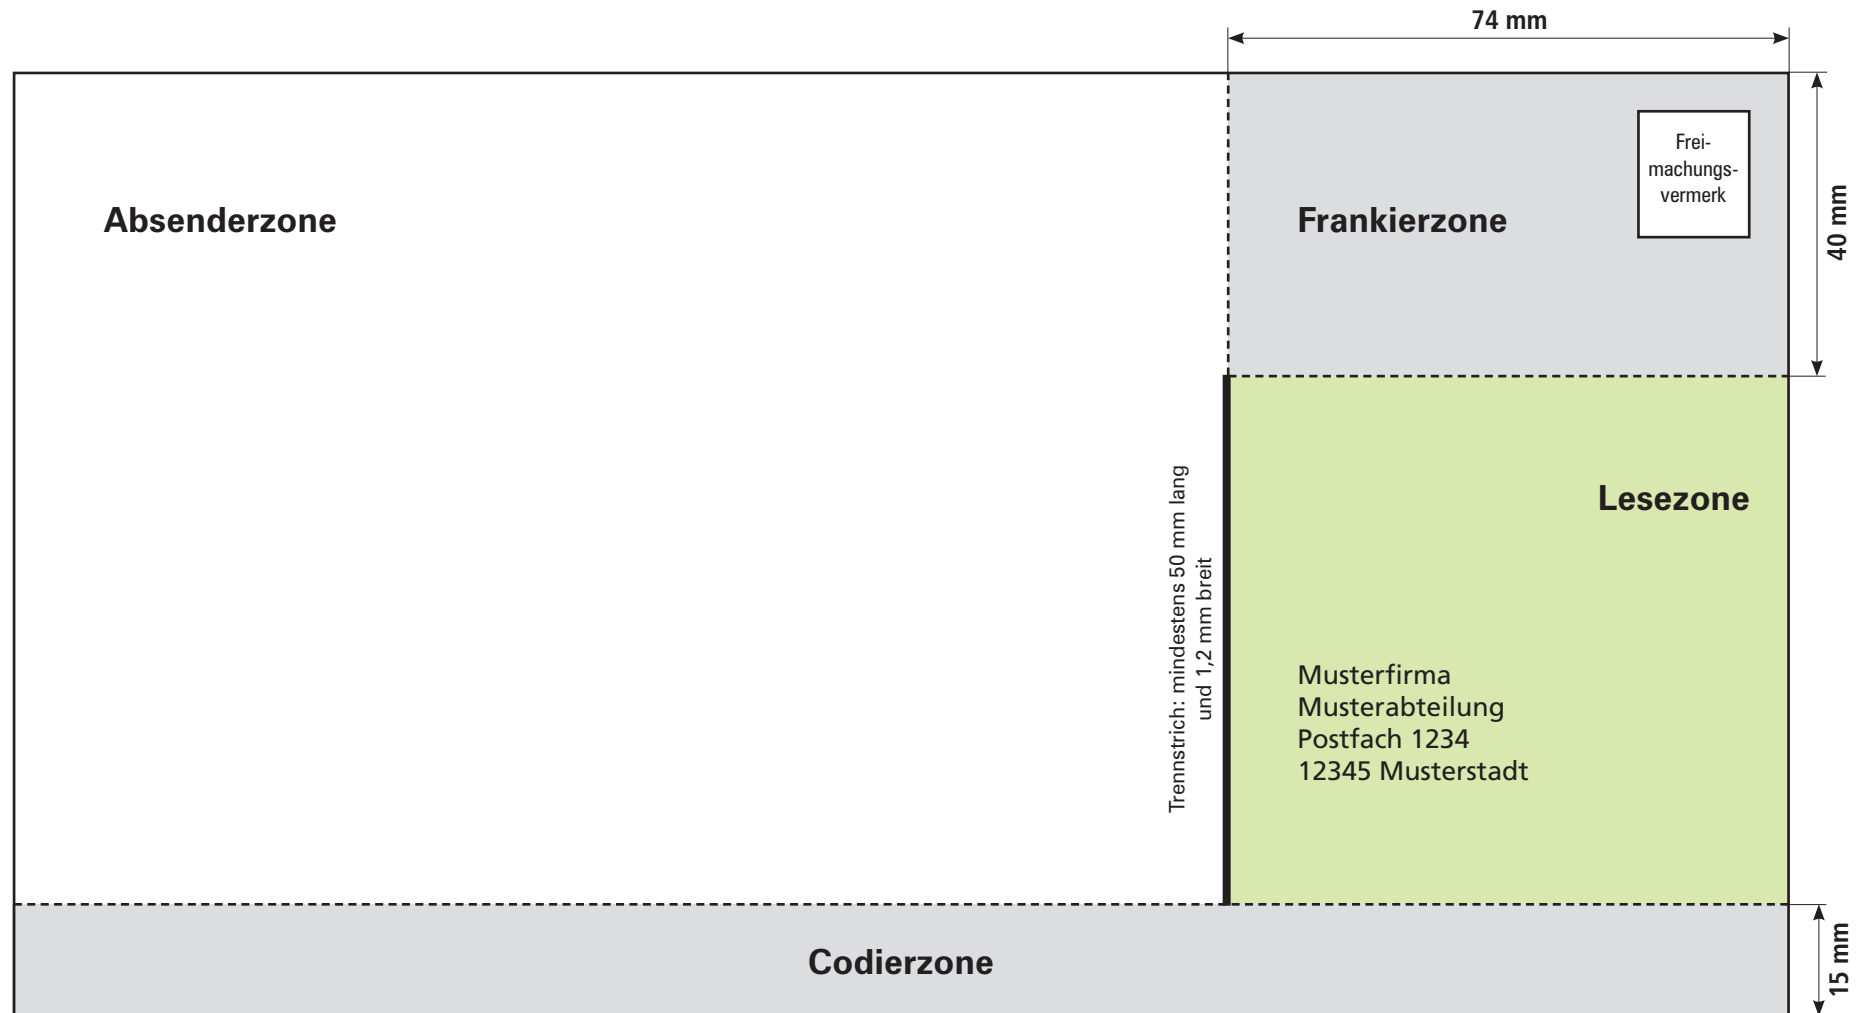

Postvorgaben für Postkartenrückseite Maxi Format (235 x 125 mm)

Postkartenvorderseite ist frei gestaltbar

Bitte nicht bedrucken

Frei gestaltbarer Bereich

Lesezone - keine Gestaltung, nur Adresse