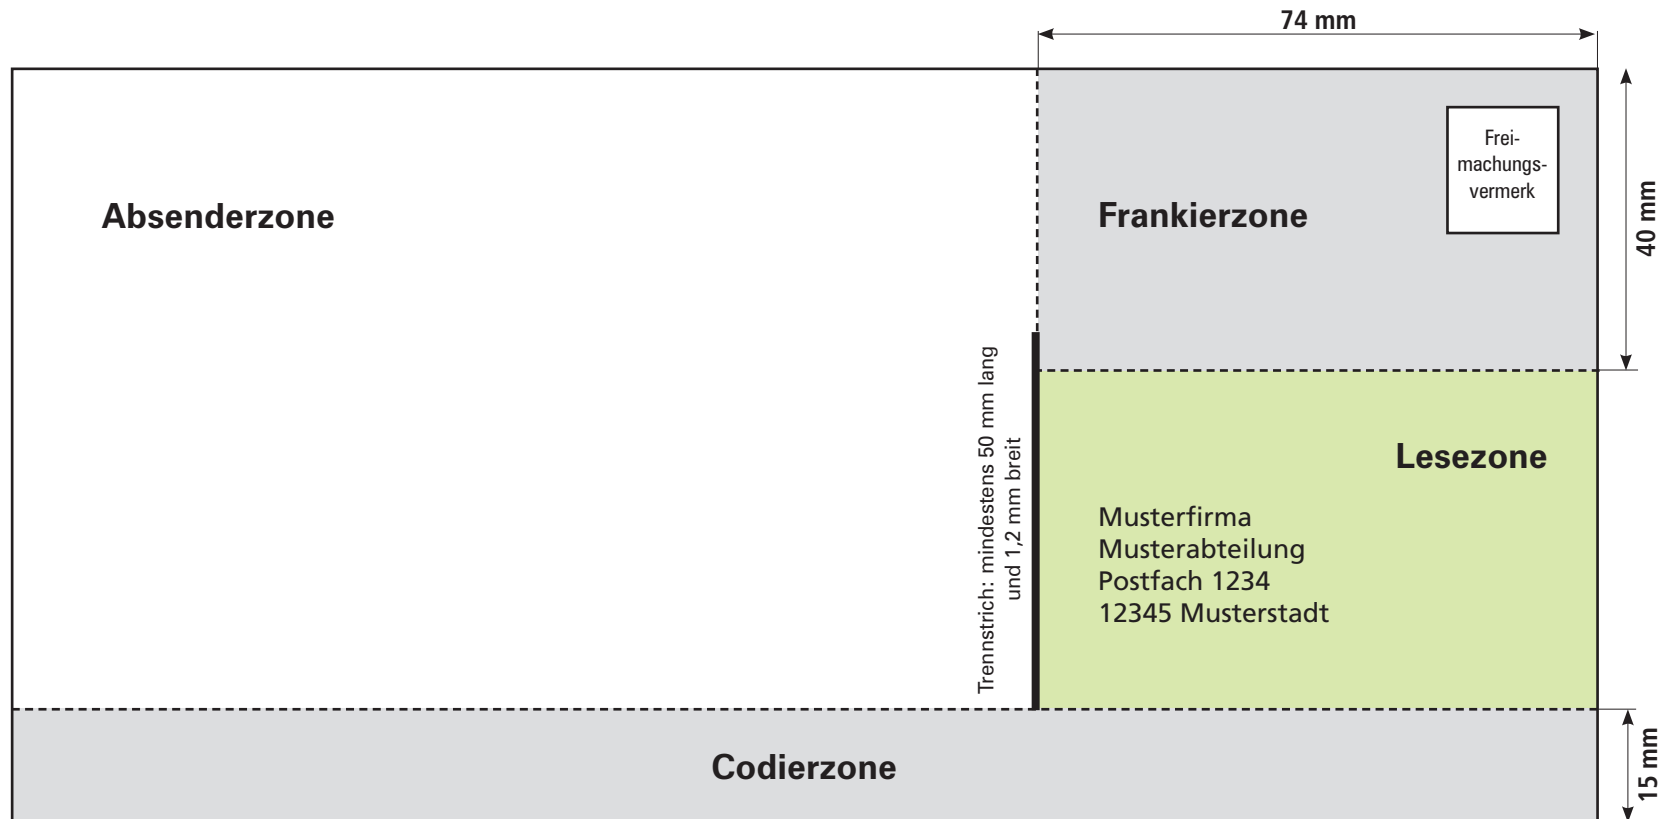

Postvorgaben für Postkartenrückseite DIN lang (210 x 100 mm)

Postkartenvorderseite ist frei gestaltbar

 Bitte nicht bedrucken

 Frei gestaltbarer Bereich

 Lesezone - keine Gestaltung, nur Adresse