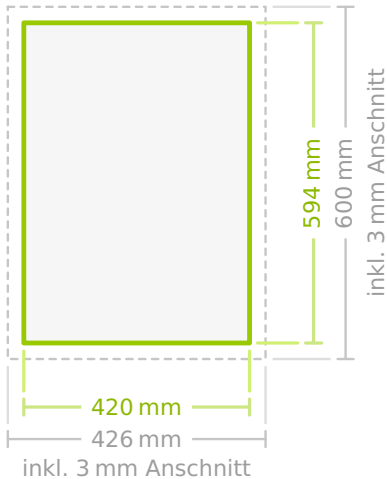

Plakate

120g Affichenpapier matt Digitaldruck outdoor, Digitaldruck Kleinauflagen, Produktion ohne Aluminiumdruckplatten, DIN A2 420 x 594 mm hoch oder quer, 4/0 cmyk einseitig bedruckt, Standard

safer-print.de Ihr zuverlässiger Partner für hochwertige Plakate

Bei safer-print.de erhalten Sie hochwertige Plakate zum Top-Preis:

Plakate sind die großformatigen Klassiker unter den Werbedrucksachen. Wir bieten Sie Ihnen online in zahlreichen Größen **von DIN A4 bis** hin zu **DIN A0** an. Wählen Sie aus **verschiedenen**

Produktionszeiten und **Papiergrammaturen von 100g bis 190g**. Im Offset immer brillant nach DIN ISO 9001 und Standard Offset PSO gedruckt - mit **maximaler Farbverbindlichkeit** und **hervorragender Schnittgenauigkeit**. Je nach Format, wählen Sie zwischen **4/4-**, **4/0-** und **1/0-farbigem Druck** für Ihre **Plakate**. Neben **offsetgedruckten** Plakaten **ab Auflage 100 Stück** bieten wir Ihnen optional auch **digital** gedruckte Plakate in kleinen Auflagen **ab 1 Stück** an.

Format

Format Druck-Datei:
(inkl. umlaufend 3 mm Beschnitt):
42,6 cm x 60 cm
Format Endprodukt beschnitten:
42 cm x 59,4 cm

garantieren: **Nur fehlerfreie Druckdaten gehen bei safer-print.de in Produktion.**