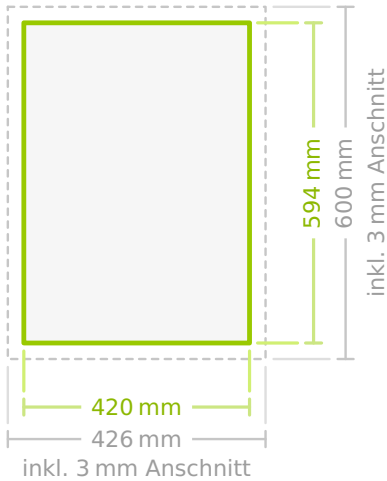

Plakate

120g Affichenpapier matt Digitaldruck outdoor, Digitaldruck Kleinauflagen, Produktion ohne Aluminiumdruckplatten, DIN A2 420 x 594 mm hoch oder quer, 4/0 cmyk einseitig bedruckt, Standard

safer-print.de Ihr zuverlässiger Partner für hochwertige Plakate

Bei safer-print.de erhalten Sie hochwertige Plakate zum Top-Preis:

Plakate sind die großformatigen Klassiker unter den Werbedrucksachen. Wir bieten Sie Ihnen online in zahlreichen Größen **von DIN A4 bis** hin zu **DIN A0** an. Wählen Sie aus **verschiedenen**

Produktionszeiten und **Papiergrammaturen von 100g bis 190g**. Im Offset immer brillant nach DIN ISO 9001 und Standard Offset PSO gedruckt - mit **maximaler Farbverbindlichkeit** und **hervorragender Schnittgenauigkeit**. Je nach Format, wählen Sie zwischen **4/4-**, **4/0-** und **1/0-farbigem Druck** für Ihre **Plakate**. Neben **offsetgedruckten** Plakaten **ab Auflage 100 Stück** bieten wir Ihnen optional auch **digital** gedruckte Plakate in kleinen Auflagen **ab 1 Stück** an.

Format

Format Druck-Datei:
(inkl. umlaufend 3 mm Beschnitt):
42,6 cm x 60 cm
Format Endprodukt beschnitten:
42 cm x 59,4 cm

garantieren: **Nur fehlerfreie Druckdaten gehen bei safer-print.de in Produktion.**